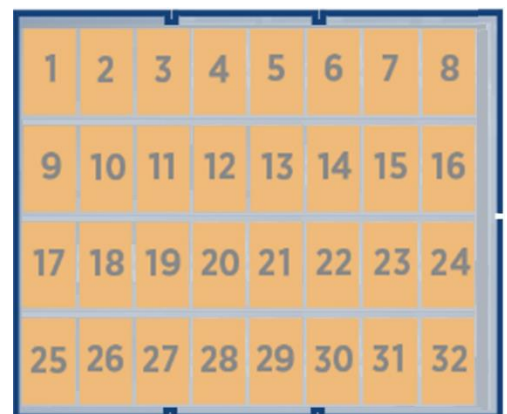

EUROPALLER 800x1200mm

TEKNISK

Produkt nr.:	
Dører:	Dobbeltdør kortside
Utvendig: LxBxH	6560/5100/2315mm
Innvendig: LxBxH	6435/4975/1935mm
Innvendig høyde	1875mm
sammenkoplingspunkt:	
Døråpning SZ	
front HxB:	1890x1950mm
Egen vekt:	1650kg
Maks vekt gulv:	500 kg/kvm
Volum:	61,9m³
Snølast kapasitet:	210kg/kvm
Ventilert:	Ja
Stabling:	Montert: Nei Flatpakket: 7 stk

**Forbehold om endringer eller feil info.
Endelig info. avklares i ordre.