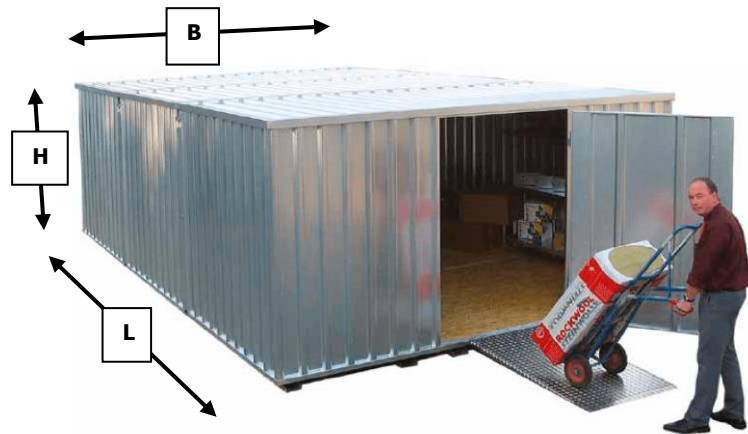

30 kvm 5x6m QB LZ kombinasjons containere

Våre 30 kvm 5x6m QB LZ kombinasjons containere er et utmerket lager for de fleste bedrifter og er en av de største variantene. QB er tyskprodusert og er et supert alternativ til standard lager og shipping containere. QB har lett vekt og kan fraktes flatpakket som gir betydelig besparinger i transport kostnader ved kjøp av flere. QB containere monteres på kun mellom 5-15 min ut fra størrelsen på containeren av 1-2 personer. QB er produsert av solid galvanisert stål som gir kvalitets design og material valg gir lang levetid. Standard utgavene er løfte godkjent og godkjent av TÜV / GS-merke. Er utstyrt med låsesilder som gir god beskyttelse mot innbrudd og tyveri. Kan enkelt håndtres med truck eller kranbil. REBLOCK® bygger også om containere og QB til alle formål.

STANDARD TILBEHØR

Veggmontert QB hyllesystem

Låsebeslag

Elektropakke

Oppheng for kabler

Hengelås

Liten rampe

Stor rampe

Produkt nr.:	
Dører:	Dobbeltdør kortside
Utvendig: LxBxH	6560/5100/2315mm
Innvendig: LxBxH	6435/4975/1935mm
Innvendig høyde	1875mm
sammenkoplingspunkt:	
Døråpning SZ	
front HxB:	1890x1950mm
Egen vekt:	1650kg
Maks vekt gulv:	500 kg/kvm
Volum:	61,9m ³
Snølast kapasitet:	210kg/kvm
Ventilert:	Ja
Stabling:	Montert: Nei Flatpakket: 7 stk