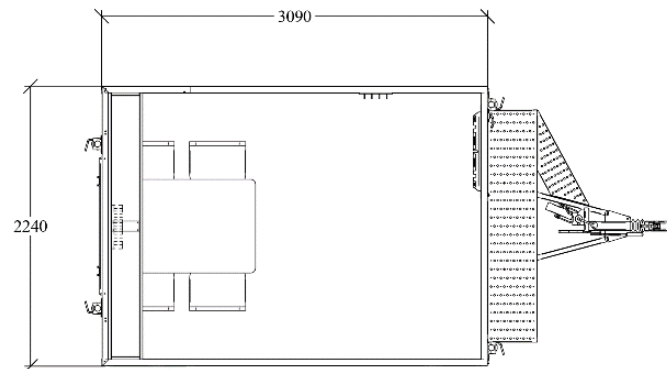

REBLOCK WAGON bygger også om vognene til alle formål.

STANDARD UTSTYR

1	Dobbeltisolert vindu med side og top åpning, innvendig sikkerhetsglass.
2	Fastmontert hylle kortside over vindu
3	Oppslagstavle av kork med dim.: 600*800mm
4	Varmeovn oppholdsrom 1500W, IP24
5	Rustfri knaggerekke, 6 stk.
6	Bevegelsesdetektor integrert i tak lys som kan stilles inn fra 10 sek. – 15 min.
7	Helstøpt glassfibertak, isolert med 47mm XPS i gulv, vegger og tak.
8	Gulvbelegg i mørk farge, 2mm tykt homogene vinyl
9	LED lys IP65
10	El. Tilkøpling 230V – 16 amp.
11	Skjøtekable 25m
12	1 stk. hvit HPL bordplate med dim.: 750*1150MM, bein belagt med zink.
13	4 stoler Type A H81*B49,5*L53cm, 3,16 kg. Svart.
14	Mekanisk ventilasjon fra Europlast®.
15	Galvanisert smart trapp montert på drag
16	Standard tilkøpling 50mm.
17	4 stk. justerbare støttestag
18	ASSA ABLOYD® låsesystem

STANDARD TILBEHØR

Produkt nr.:

1	Kjøleskap på92L+ fryser. 88kwh/år	
2	Hylle o/kjøleskap 500x1000mm, 40 kg last.	
3	Bordplate med innfelt vask over kjøleskap (inkl. vanntank på 20L, fotpumpe og avløp rett ut)	
4	Mikrobølgeovn på 700W, H254/B435/D345mm	
5	Grite papir (220x1100mm) og såpedispenser på 1000ml.	
6	Utvendig nedfellbar beskyttelsesplate for vindu.	
7	Filter kaffe maskin	
8	Støpt vask på 34L	
9	Ekstra stol Type A H81*B49,5*L53cm, 3,16 kg. Svart.	
10	VL100 ventilasjon, 80% varmegjenvinning, 27L/timen.	
11	Helikopter løfte sett	
12	Utvendig LED belysning med justerbar sensor. IP65, 20W, 1400lm, 3000k,	
13	Assa Abloyd elektronisk dørlås	
14	Adapter tilhenger kontakt	

TEKNISK

Antall personer	4 stk
Utvendig mål uten drag BxL	2240/3090mm
Lengde med drag	4637mm
Høyde med hjul	3012mm
Maks totalvekt	1100 kg
Aksling	Enkel
Tillat maks hastighet	80 km/t
Strøm inntakt	230V/16 amp
Tilkøpling bil	13 pin
Brems	Ja
Helårsdekk	Ja

**Forbehold om endringer eller feil info. Bilder er veil. og løsninger kan avvike iht. bilde. Endelig info. avklares i ordrebekreftelsen

Telefon: 63 80 90 80
E-post: post@reblock.no
Adresse: Gamleveien 2, 1476 Lørenskog